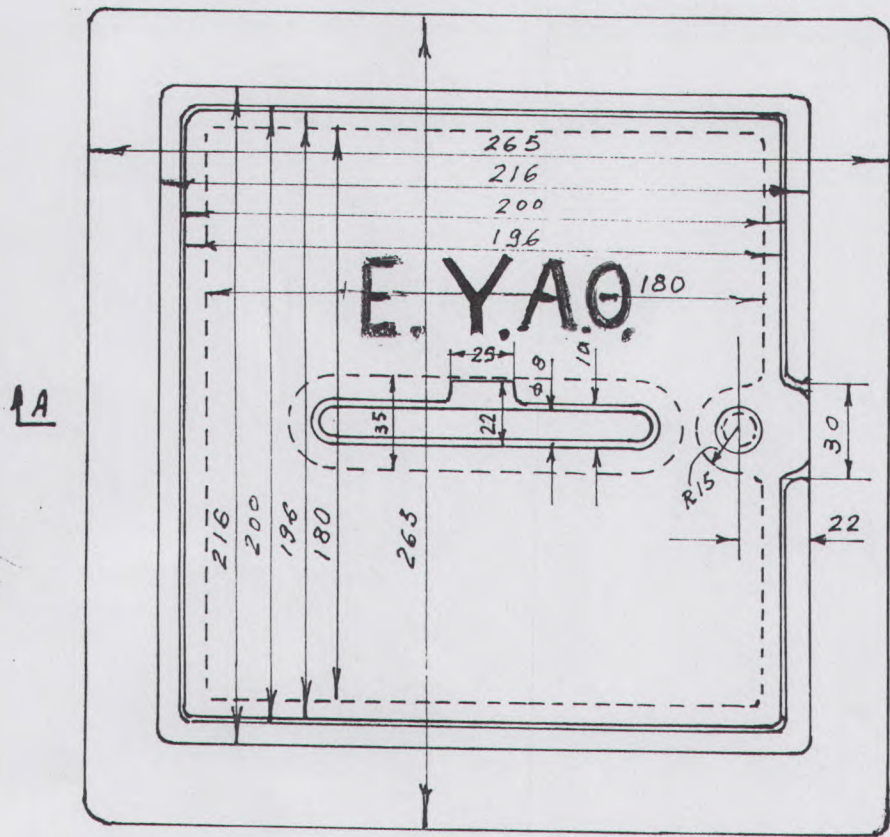

ΠΑΡΑΤΗΡΗΣΕΙΣ
 ΤΑ ΓΡΑΜΜΑΤΑ ΘΑ ΕΞΕΧΟΥΝ
 ΤΟΥ ΚΑΛΥΜΜΑΤΟΣ

ΚΙΒΩΤΙΟΝ ΠΕΖΟΔΡΟΜΙΟΥ
ΔΙΚΛΕΙΔΟΣ ΠΟΛΥΚΑΤΟΙΚΙΑΣ

ΚΛΙΜΑΞ 1:25
 ΠΙΘΑΝΟΝ ΒΑΡΟΣ 14 kg

πάχος καλύμματος ≥ 130 mm

ΑΡ. ΣΧΕΔΙΟΥ 96

B.